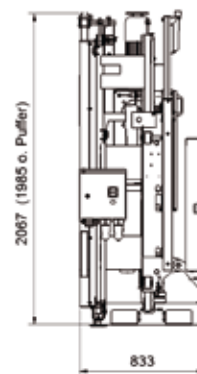

TEMPORÄRANLAGEN Temporary Installations

GEDA[®]
300 Z/ZP

GEDA 300 Z/ZP

Tragfähigkeit / Load capacity	3 persons / 300 kg
Bühne / Platform dimension	1.32 x 0.8 m
Förderhöhe / Lifting height	50 m
Hubgeschwindigkeit / Lifting speed	12 m/min.
Stromanschluss / Power supply	1.7 kW/230 V/50 Hz