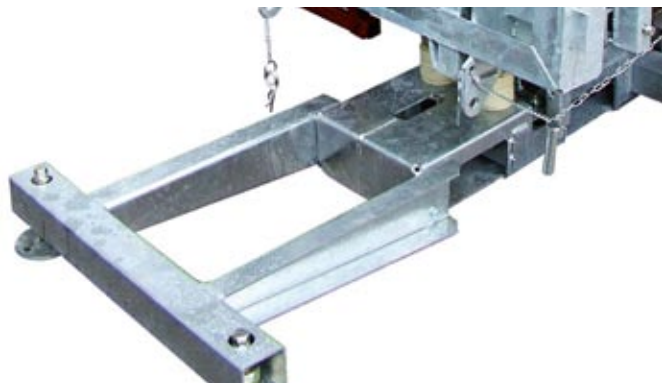

TEMPORÄRANLAGEN Temporary Installations

GEDA[®]
300 Z/ZP

GEDA 300 Z/ZP

Tragfähigkeit / Load capacity	3 persons / 300 kg
Bühne / Platform dimension	1.32 x 0.8 m
Förderhöhe / Lifting height	50 m
Hubgeschwindigkeit / Lifting speed	12 m/min.
Stromanschluss / Power supply	1.7 kW/230 V/50 Hz