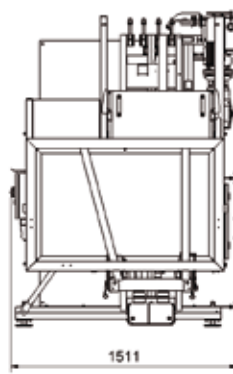

TEMPORÄRANLAGEN Temporary Installations

GEDA[®]
300 Z/ZP

GEDA 300 Z/ZP

Tragfähigkeit / Load capacity	3 persons / 300 kg
Bühne / Platform dimension	1.32 x 0.8 m
Förderhöhe / Lifting height	50 m
Hubgeschwindigkeit / Lifting speed	12 m/min.
Stromanschluss / Power supply	1.7 kW/230 V/50 Hz