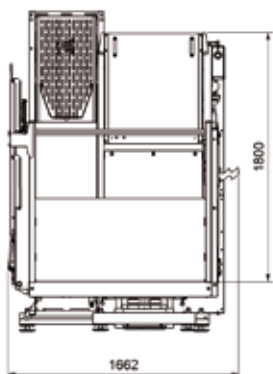

TEMPORÄRANLAGEN Temporary Installations

GEDA[®]
300 Z/ZP

GEDA 300 Z/ZP

Tragfähigkeit / Load capacity	3 persons / 300 kg
Bühne / Platform dimension	1.32 x 0.8 m
Förderhöhe / Lifting height	50 m
Hubgeschwindigkeit / Lifting speed	12 m/min.
Stromanschluss / Power supply	1.7 kW/230 V/50 Hz