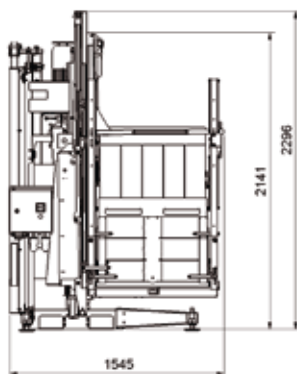

TEMPORÄRANLAGEN Temporary Installations

GEDA[®]
300 Z/ZP

GEDA 300 Z/ZP

Tragfähigkeit / Load capacity	3 persons / 300 kg
Bühne / Platform dimension	1.32 x 0.8 m
Förderhöhe / Lifting height	50 m
Hubgeschwindigkeit / Lifting speed	12 m/min.
Stromanschluss / Power supply	1.7 kW/230 V/50 Hz